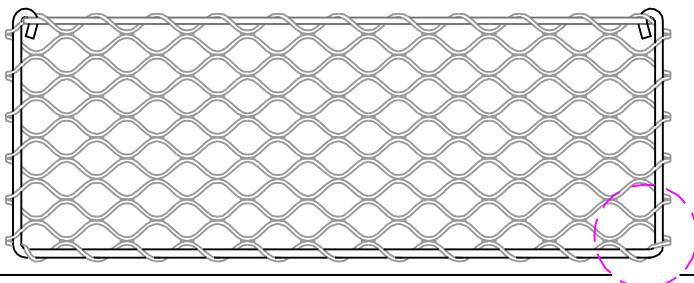

## TASCHE CON BORDIONE METALLICO - *standard*

- Il prodotto viene fornito completo dei seguenti sistemi di fissaggio:
- 4+1 blocchetti di fissaggio in resina acetaleica nera;
  - 4 viti autofilettanti corte per superfici rigide;
  - 4 viti autofilettanti lunghe per superfici rigide con rivestimento spesso;
  - 4 boccole in neoprene per superfici semi-rigide, complete di viti;
  - 4+1 blocchetti di fissaggio ad elica per superfici morbide (moquette);
  - 2 tubetti limitatori di foratura per D. 8 e D. 10.

10 -	27x28h
13 -	30x10/18h
16 -	30x18h
20 -	32x10/12h
30 -	34x20h
33 -	36x22h
40 -	40x14h
60 -	42x25h
70 -	45x21h
80 -	48x28h

## TASCHE CON BORDIONE METALLICO - *raggiate*

- Il prodotto viene fornito completo dei seguenti sistemi di fissaggio:
- 4+1 blocchetti di fissaggio in resina acetaleica nera;
  - 4 viti autofilettanti corte per superfici rigide;
  - 4 viti autofilettanti lunghe per superfici rigide con rivestimento spesso;
  - 4 boccole in neoprene per superfici semi-rigide, complete di viti;
  - 4+1 blocchetti di fissaggio ad elica per superfici morbide (moquette);
  - 2 tubetti limitatori di foratura per D. 8 e D. 10.

50 -	40x14h
90 -	51x20h

---

---

---

---

---

---

---