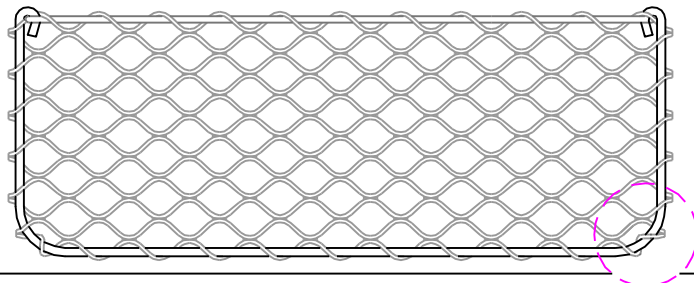

## TASCHE CON BORDIONE METALLICO - *standard*

- Il prodotto viene fornito completo dei seguenti sistemi di fissaggio:
- 4+1 blocchetti di fissaggio in resina acetaleica nera;
  - 4 viti autofilettanti corte per superfici rigide;
  - 4 viti autofilettanti lunghe per superfici rigide con rivestimento spesso;
  - 4 boccole in neoprene per superfici semi-rigide, complete di viti;
  - 4+1 blocchetti di fissaggio ad elica per superfici morbide (moquette);
  - 2 tubetti limitatori di foratura per D. 8 e D. 10.

10 -	27x28h
13 -	30x10/18h
16 -	30x18h
20 -	32x10/12h
30 -	34x20h
33 -	36x22h
40 -	40x14h
60 -	42x25h
70 -	45x21h
80 -	48x28h

## TASCHE CON BORDIONE METALLICO - *raggiate*

- Il prodotto viene fornito completo dei seguenti sistemi di fissaggio:
- 4+1 blocchetti di fissaggio in resina acetaleica nera;
  - 4 viti autofilettanti corte per superfici rigide;
  - 4 viti autofilettanti lunghe per superfici rigide con rivestimento spesso;
  - 4 boccole in neoprene per superfici semi-rigide, complete di viti;
  - 4+1 blocchetti di fissaggio ad elica per superfici morbide (moquette);
  - 2 tubetti limitatori di foratura per D. 8 e D. 10.

50 -	40x14h
90 -	51x20h

---

---

---

---

---

---

---